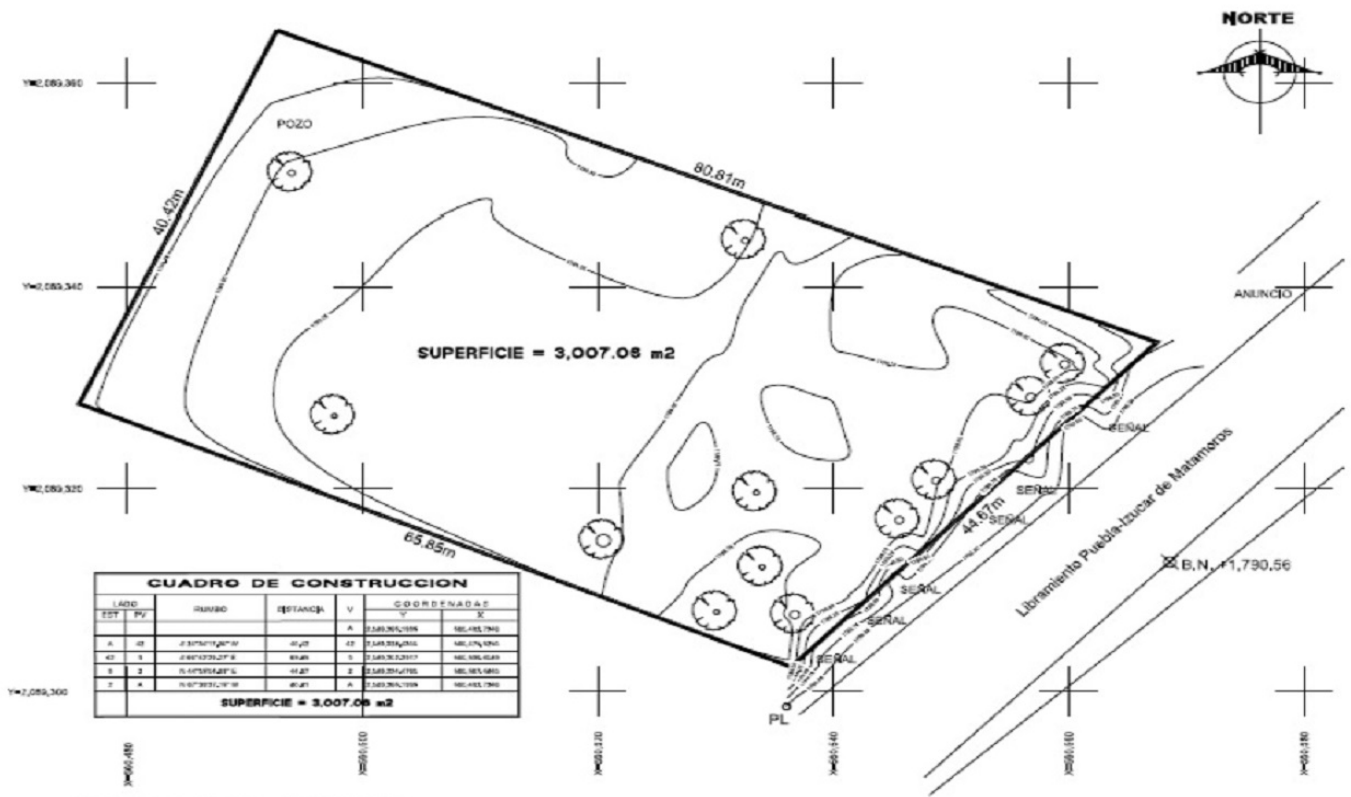

INFORMACIÓN

Exclusiva oportunidad de inversión, en el corredor gastronómico de Atlixco Puebla.

Propiedad Comercial en venta con 3,000 mts de terreno. Con 45 de Frente y 70 de fondo.

Ideal para franquicias, restaurantes, farmacias, tienda de autoservicio, construcción locales comerciales o bien construcción de hotel o torre departamento.

Vialidad principal y con alto flujo vehicular.

M2 SUPERFICIE: 3,007

M FRENTE: 45

M FONDO: 70

\$4,500 x m2

CARACTERÍSTICAS

3007 m² Terreno

FOTOS

Levantamiento de Terreno
E.C. 1:100