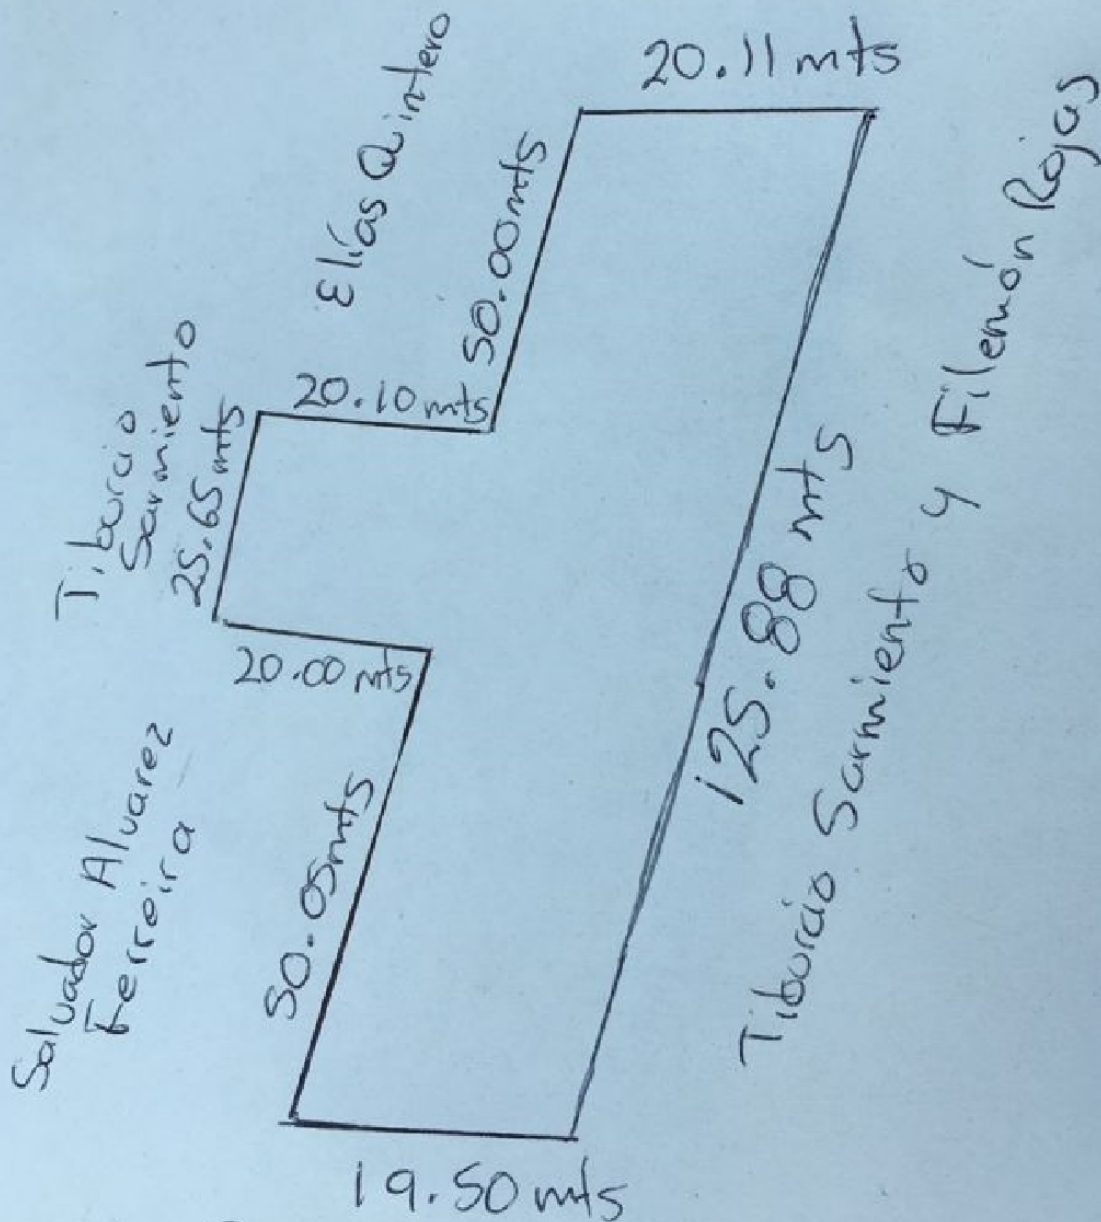

## Terreno en Calle Constitución 72, Col. Romero Vargas

Venta

\$ 7,419,150.00 MXN

**Dirección:**

Constitución 72-74, Ignacio Romero Vargas, Puebla de Zaragoza, Puebla, México

Si deseas agendar una visita ponte en contacto con tu agente  
Espiral Bienes Raíces  
<https://espiralbienesraices.mx/>  
Acatlan 26-1er. piso, La Paz Puebla de Zaragoza  
Teléfono(s): 222 688 4477 /  
[jenny@espiralbienesraices.mx](mailto:jenny@espiralbienesraices.mx)

### INFORMACIÓN

Terreno en Venta

Cuenta con dos frentes, sobre Calle Construcion 72, y Calle Primero de Mayo.

Precio x M2: \$2,500

### CARACTERÍSTICAS

2967.66 m<sup>2</sup> Terreno

20 m. Frente

125 m. Fondo

Calle Constitución

Calle 1 de mayo