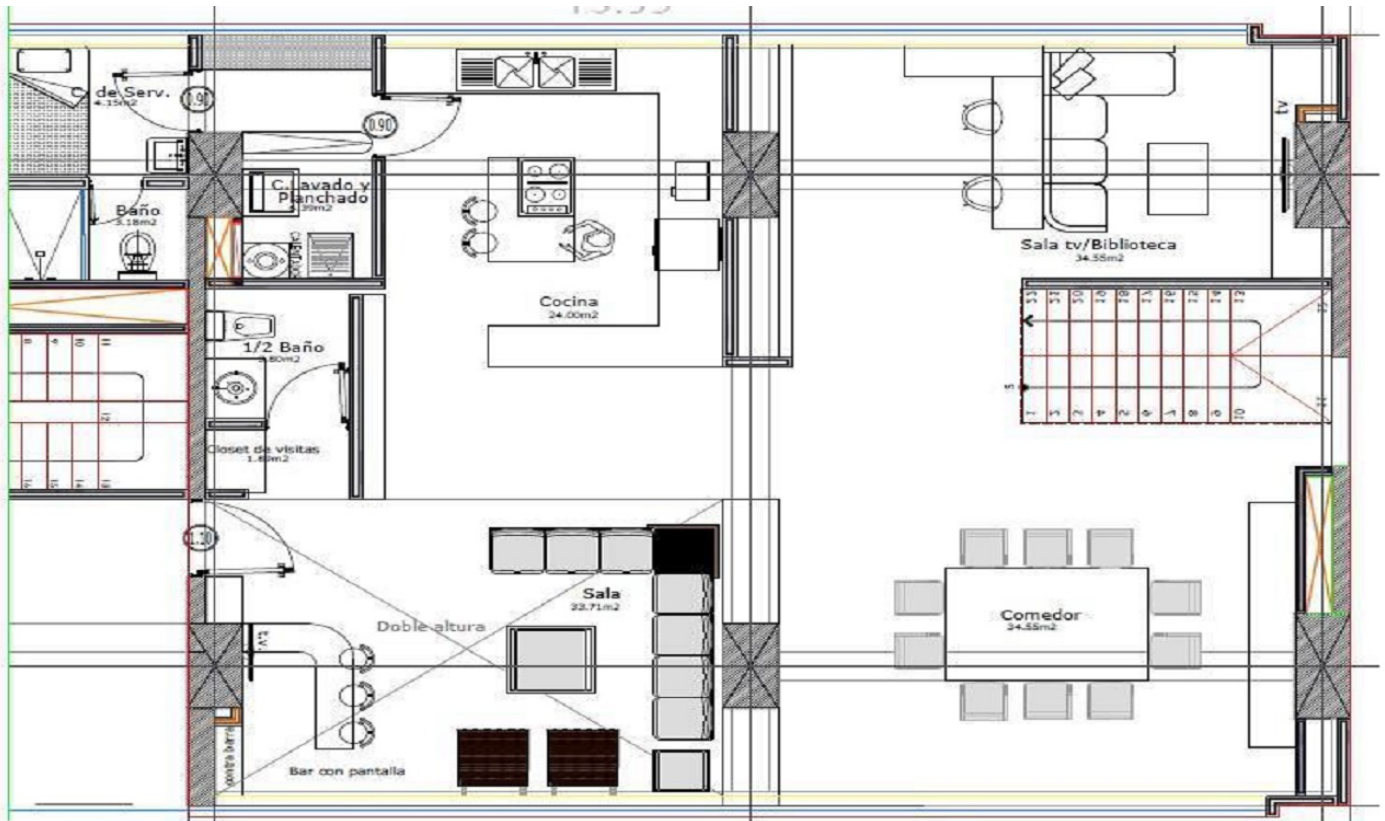

### INFORMACIÓN

**Ubicación:** <https://goo.su/VNzzDZp>

Torre La Cima se ubica dentro del conjunto residencial La Cima, ofreciendo doble filtro de seguridad, cámaras con circuito cerrado y cerca eléctrica. Es un desarrollo vertical moderno, de tipo residencial con un total de 24 niveles, 63 departamentos tipo, 5 penthouse, 4 sky lofts. Cuenta con amenidades como: Sala de cine, Gimnasio, Salon de usos múltiples con cocina, Terrazas, Ludoteca, Bussines Center, Salon de juegos, Recepción, Elevadores panorámicos y Estacionamiento.

#### Penthouse 22-A

Sala  
Comedor  
Cocina  
3 Recamaras  
4 baños completos  
1 ½ baño  
Cuarto de lavado y planchado  
Cuarto de servicio  
1 Bodega de 4.6 m<sup>2</sup>  
3 Cajones de estacionamiento independientes

### CARACTERÍSTICAS

146.22 Planta Baja	123.19 Planta Alta	269.41 m <sup>2</sup> totales
--------------------	--------------------	-------------------------------

FOTOS

**PLANTA BAJA 146.22 m<sup>2</sup>**