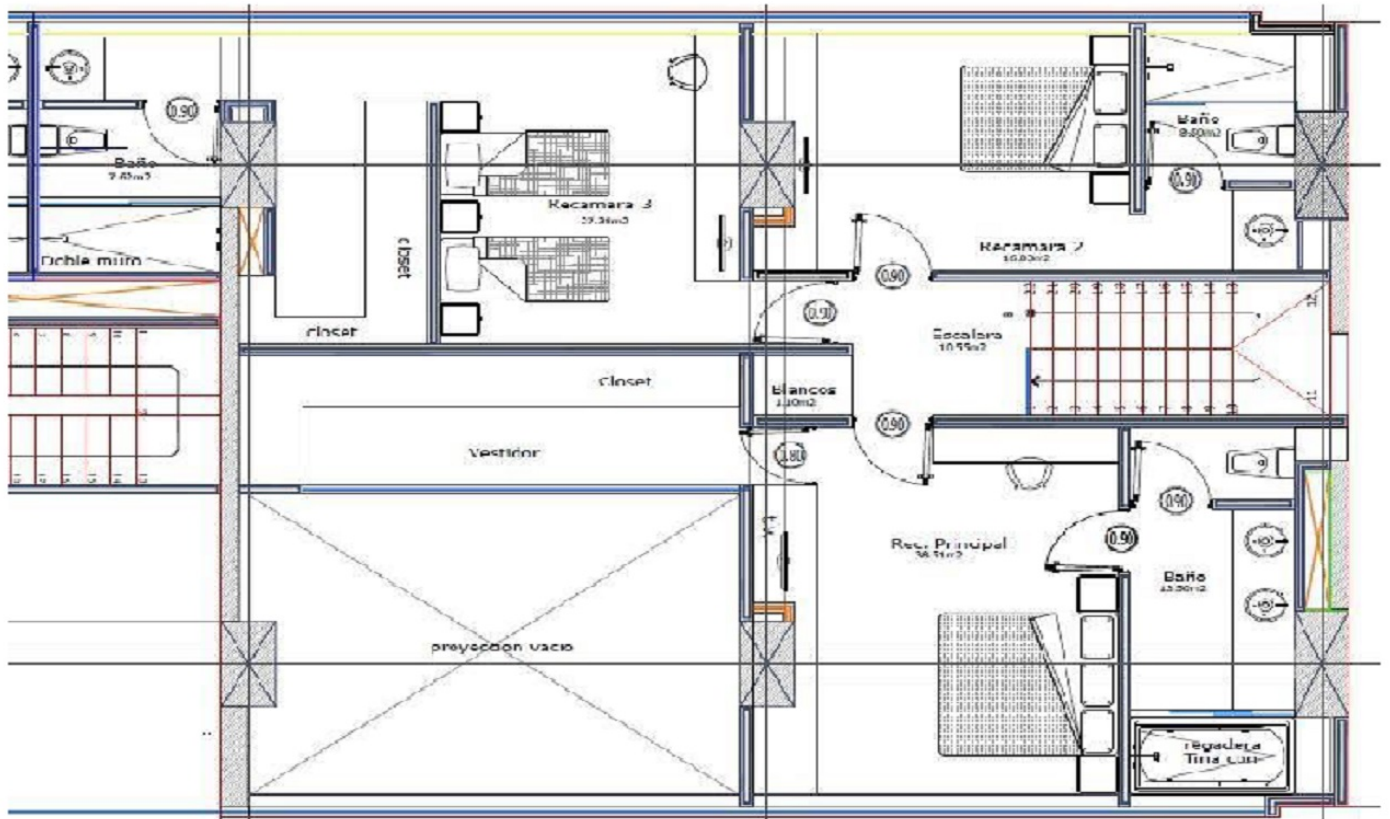

### INFORMACIÓN

**Ubicación:** <https://goo.su/VNzzDZp>

Torre La Cima se ubica dentro del conjunto residencial La Cima, ofreciendo doble filtro de seguridad, cámaras con circuito cerrado y cerca eléctrica. Es un desarrollo vertical moderno, de tipo residencial con un total de 24 niveles, 63 departamentos tipo, 5 penthouse, 4 sky lofts. Cuenta con amenidades como: Sala de cine, Gimnasio, Salon de usos múltiples con cocina, Terrazas, Ludoteca, Bussines Center, Salon de juegos, Recepción, Elevadores panorámicos y Estacionamiento.

#### Penthouse 22-A

Sala  
Comedor  
Cocina  
3 Recamaras  
4 baños completos  
1 ½ baño  
Cuarto de lavado y planchado  
Cuarto de servicio  
1 Bodega de 4.6 m<sup>2</sup>  
3 Cajones de estacionamiento independientes

### CARACTERÍSTICAS

146.22 Planta Baja	123.19 Planta Alta	269.41 m <sup>2</sup> totales
--------------------	--------------------	-------------------------------

FOTOS

**PLANTA BAJA 146.22 m<sup>2</sup>**

**PLANTA ALTA 123.19 m<sup>2</sup>**