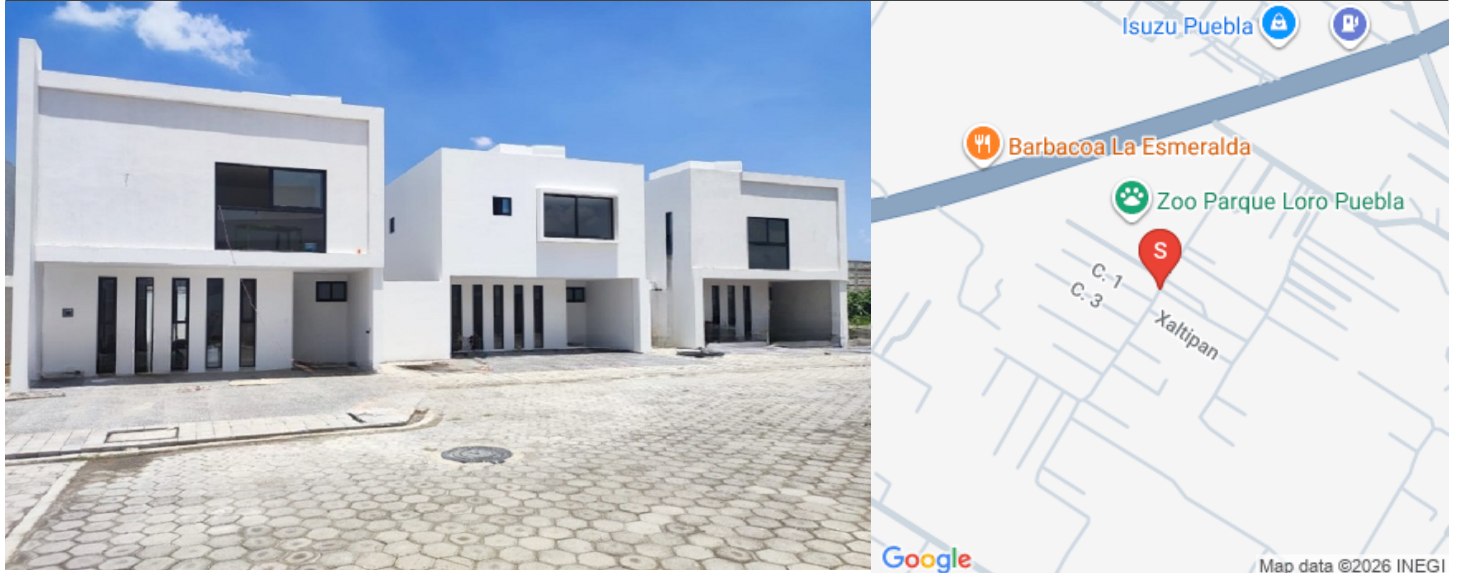

Casa en Venta en Privada 220, San Bernardino Tlaxcalancingo

Venta

\$ 2,990,000.00 MXN

Dirección:

Benito Juárez, Cuayantla, San Bernardino Tlaxcalancingo, Pue., México

Si deseas agendar una visita ponte en contacto con tu agente
Espiral Bienes Raíces
<https://espiralbienesraices.mx/>
Acatlan 26-1er. piso, La Paz Puebla de Zaragoza
Teléfono(s): 222 688 4477 / 222 569 0130
jenny@espiralbienesraices.mx

INFORMACIÓN

Casa en Venta en Privada 220, cuenta con porton, vigilancia y área verde. Acabados residenciales, cocina con granito y focos led en toda la casa.

Excelente ubicación: A tres minutos de ciudad judicial y Walmart de ciudad judicial, A 15 min de zona Angelópolis, Escuelas Montessori, UVM, UDLAP, HUMBOLDT, DAMISIS Green Valley, IBÉRO, ANAHUAC, ITESM muy cerca, Todo tipo de comercio local.