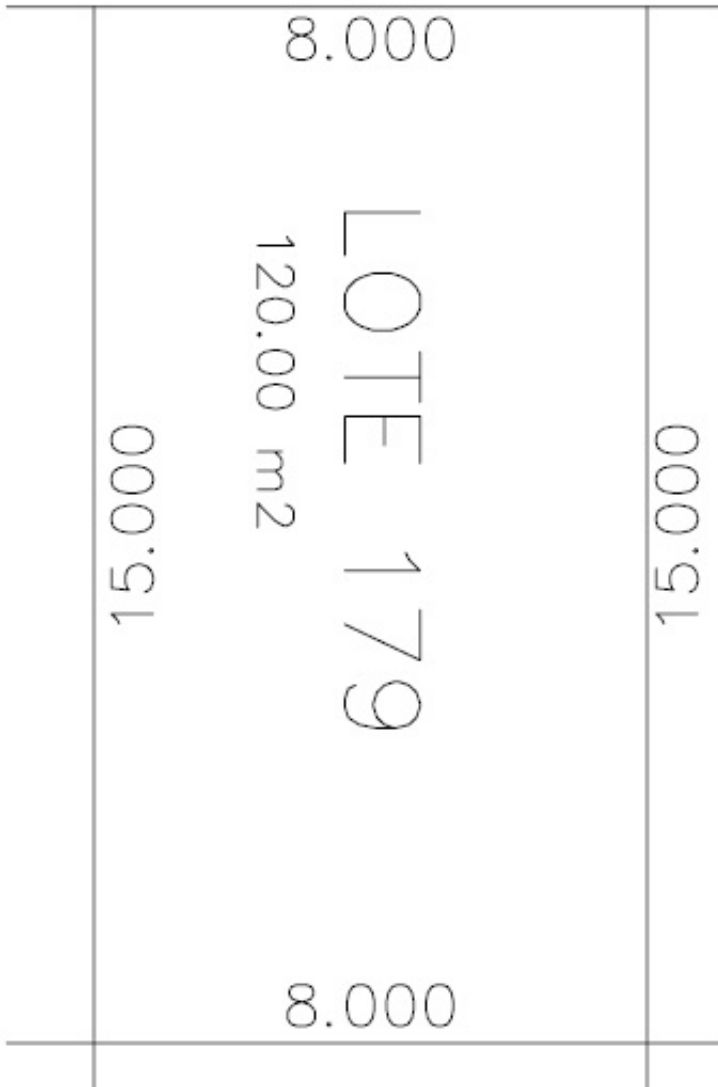

Precio y Disponibilidad sujetos a cambios sin previo aviso.

CARACTERÍSTICAS

120 m² Superficie

8 m. Frente

15 m. Fondo

FOTOS

F R A C C I O N A M I E N T O

Cipreses de Mayorazgo

CALLE CIPRESSES

BANQUETA

M
A
N
Z
A
N
A
7

SIN ESCALA

F R A C C I O N A M I E N T O

Cipreses de Mayorazgo

CALLE CIPRESES

BANQUETA

M
A
N
Z
A
N
A
7

SIN ESCALA

F R A C C I O N A M I E N T O

Cipreses de Mayorazgo

UBICACION:
CALLE 25 SUR NO. 9518
EX-HACIENDA DE MAYORAZGO

SIN ESCALA