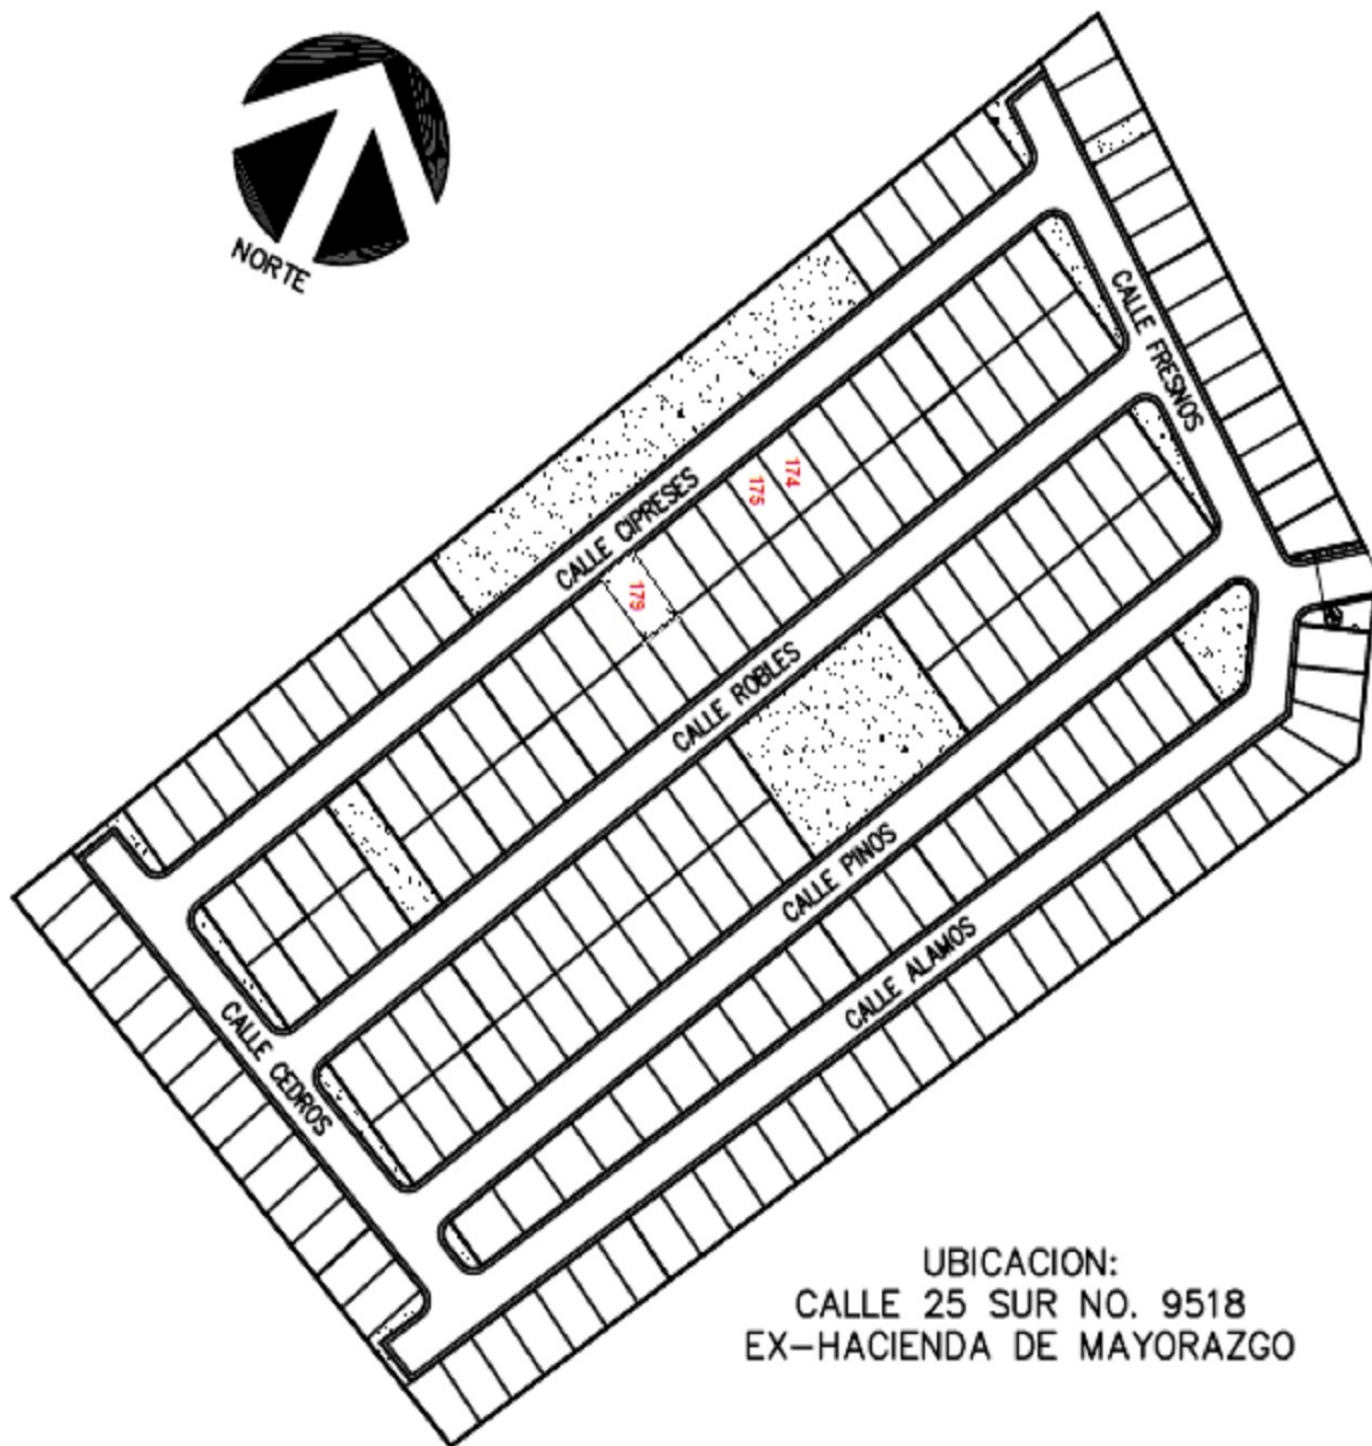

Precio y Disponibilidad sujetos a cambios sin previo aviso.

CARACTERÍSTICAS

120 m² Superficie

8 m. Frente

15 m. Fondo

FOTOS

F R A C C I O N A M I E N T O

Cipreses de Mayorazgo

CALLE CIPRESSES

BANQUETA

M
A
N
Z
A
N
A
7

SIN ESCALA

F R A C C I O N A M I E N T O

Cipreses de Mayorazgo

CALLE CIPRESES

BANQUETA

M
A
N
Z
A
N
A
7

SIN ESCALA

F R A C C I O N A M I E N T O

Cipreses de Mayorazgo

UBICACION:
CALLE 25 SUR NO. 9518
EX-HACIENDA DE MAYORAZGO

SIN ESCALA