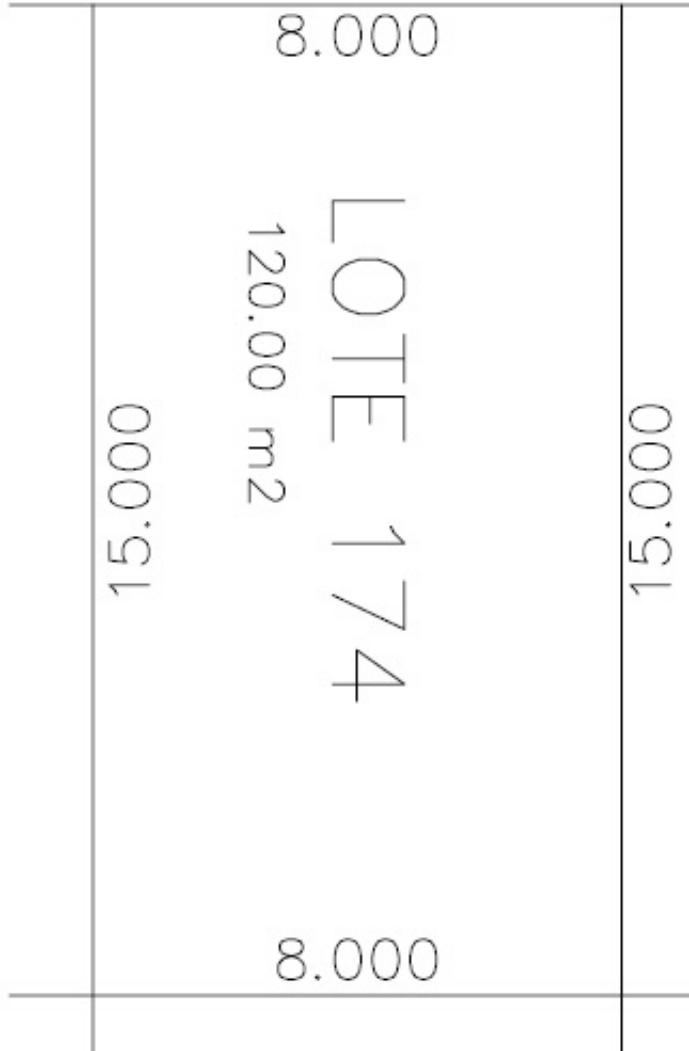

F R A C C I O N A M I E N T O

Cipreses de Mayorazgo

CALLE CIPRESSES

BANQUETA

M
A
N
Z
A
N
A
7

SIN ESCALA