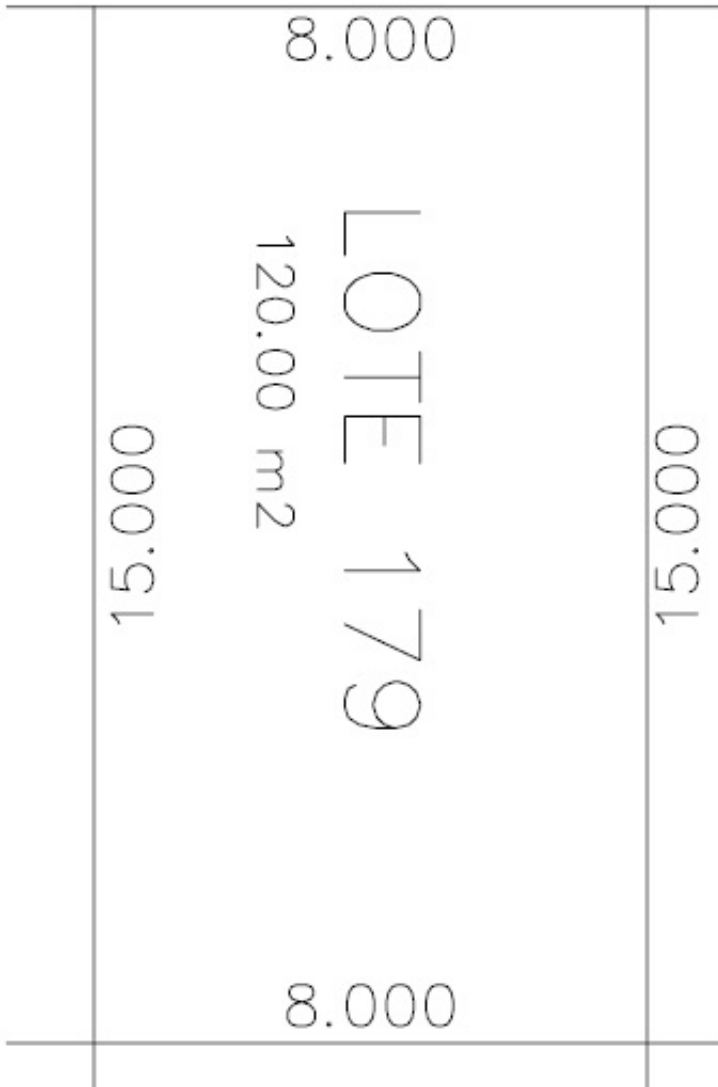

El Fraccionameinto tiene 23 años de antigüedad.

Precio y Disponibilidad sujetos a cambios sin previo aviso.

CARACTERÍSTICAS

120 m² Superficie

8 m. Frente

15 m. Fondo

FOTOS

F R A C C I O N A M I E N T O

BANQUETA

M
A
N
Z
A
N
A
7

SIN ESCALA

F R A C C I O N A M I E N T O

Cipreses de Mayorazgo

CALLE CIPRESES

BANQUETA

M
A
N
Z
A
N
A
7

SIN ESCALA

F R A C C I O N A M I E N T O

Cipreses de Mayorazgo

UBICACION:
CALLE 25 SUR NO. 9518
EX-HACIENDA DE MAYORAZGO

SIN ESCALA