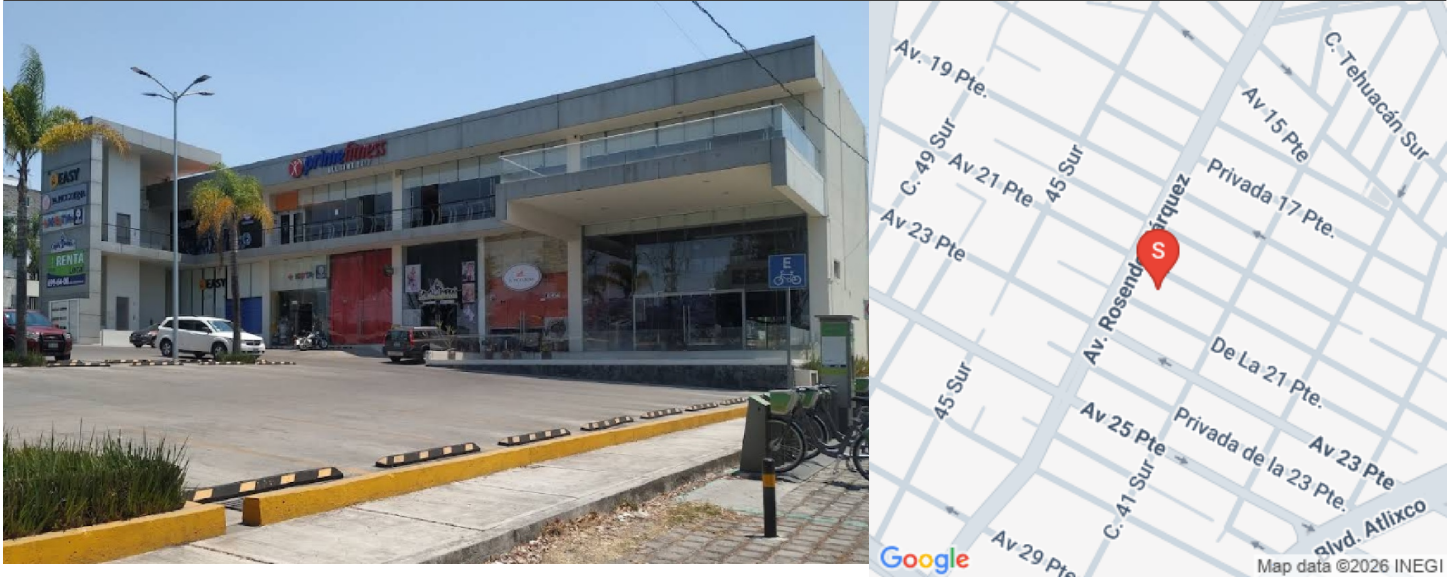

## Traspaso de Gimnasio en Pabellon R&M, Av. Rosendo Márquez 4122, La Paz

Venta

\$ 2,300,000.00 MXN

Dirección:

Av. Rosendo Márquez 4122, La Paz, 72160 Heroica Puebla de Zaragoza, Pue., México

Si deseas agendar una visita ponte en contacto con tu agente  
Espiral Bienes Raíces  
<https://espiralbienesraices.mx/>  
Acatlan 26-1er. piso, La Paz Puebla de Zaragoza  
Teléfono(s): 222 688 4477 / 222 569 0130  
[jenny@espiralbienesraices.mx](mailto:jenny@espiralbienesraices.mx)